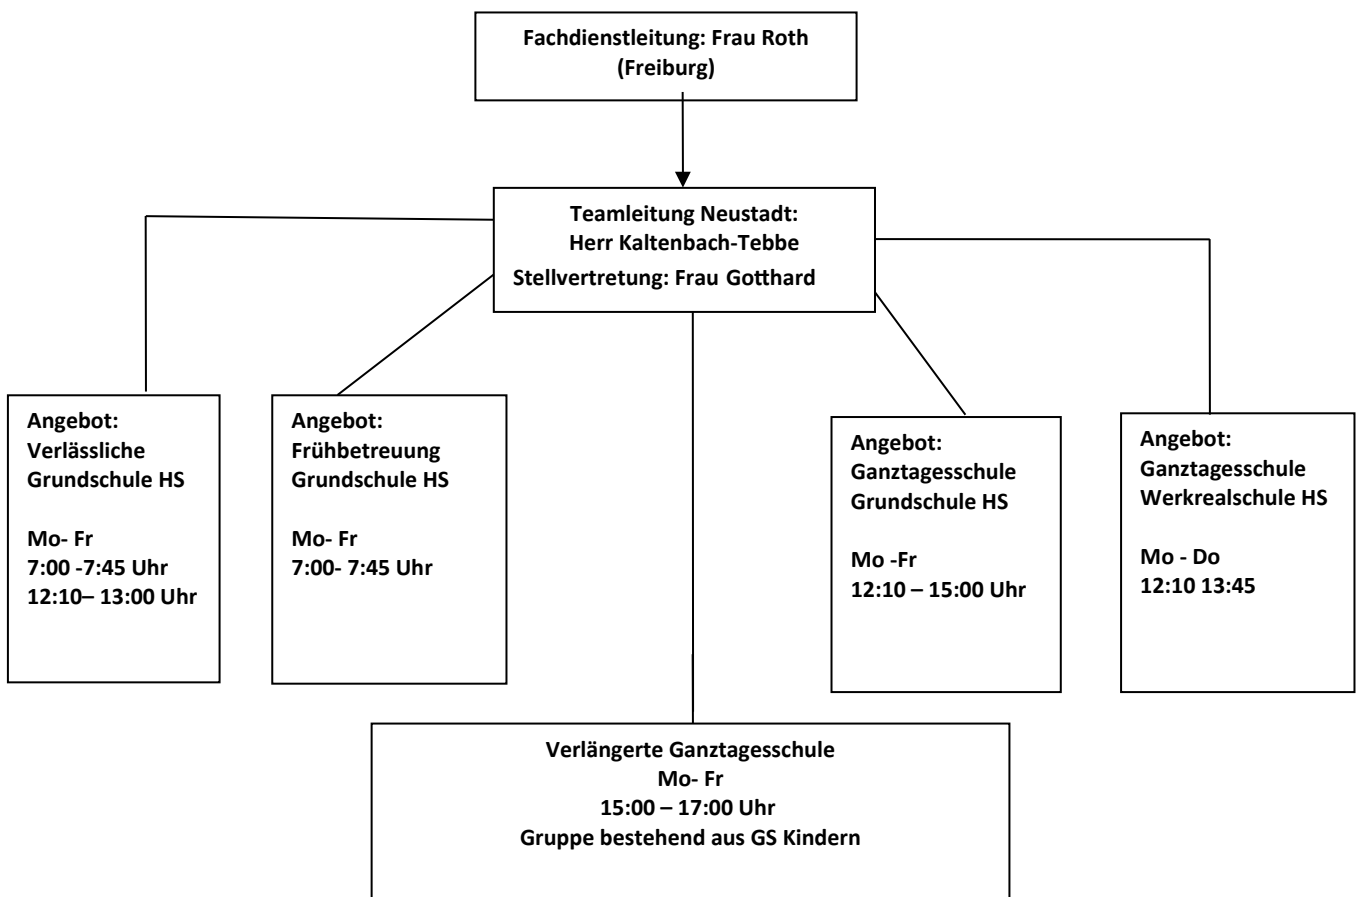

Soziogramm

Aufbau der Schulkindbetreuung an der Hebelschule Neustadt

Die einzelnen Angebote der Caritas an der Hebelschule können als einzelne Bausteine gebucht oder auch miteinander kombiniert werden. Jedes Angebot wird durch Mitarbeiter*innen der Caritas betreut. Die Angebote in diesem Schaubild sind als Ergänzung zum normalen Schulalltag zu verstehen, Somit ist gewährleistet, dass Ihr Kind (falls gewünscht) von 7:00 – 17:00 Uhr (Grundschule) oder von 7:45 -15:15 Uhr (Werkrealschule) durchgängig betreut werden kann.