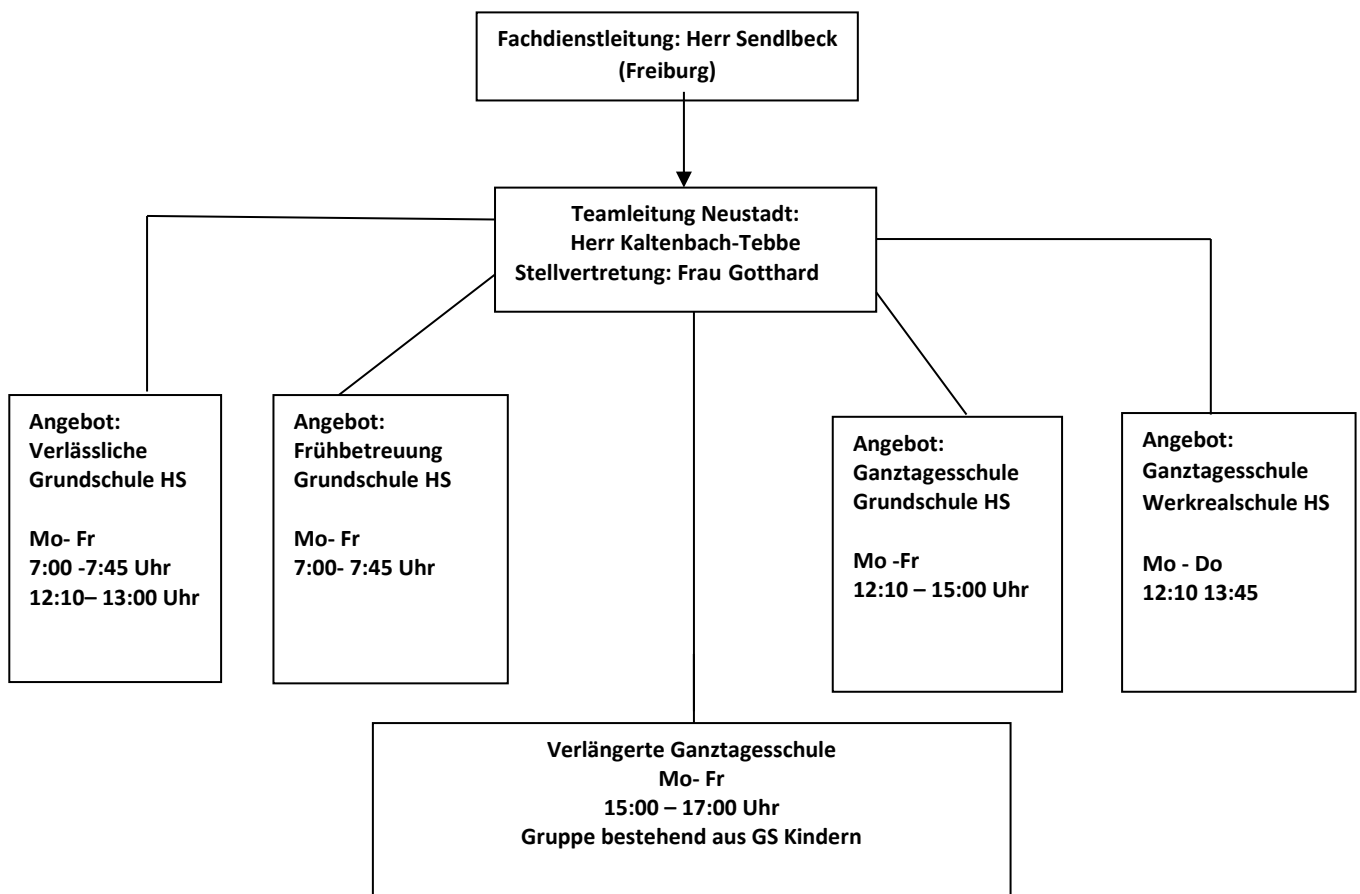

Soziogramm

Aufbau der Schulkindbetreuung an der Hebelschule Neustadt

Die einzelnen Angebote der Caritas an der Hebelschule können als einzelne Bausteine gebucht oder auch miteinander kombiniert werden. Jedes Angebot wird durch Mitarbeiter*innen der Caritas betreut. Die Angebote in diesem Schaubild sind als Ergänzung zum normalen Schulalltag zu verstehen, Somit ist gewährleistet, dass Ihr Kind (falls gewünscht) von 7:00 – 17:00 Uhr (Grundschule) oder von 7:45 -15:15 Uhr (Werkrealschule) durchgängig betreut werden kann.